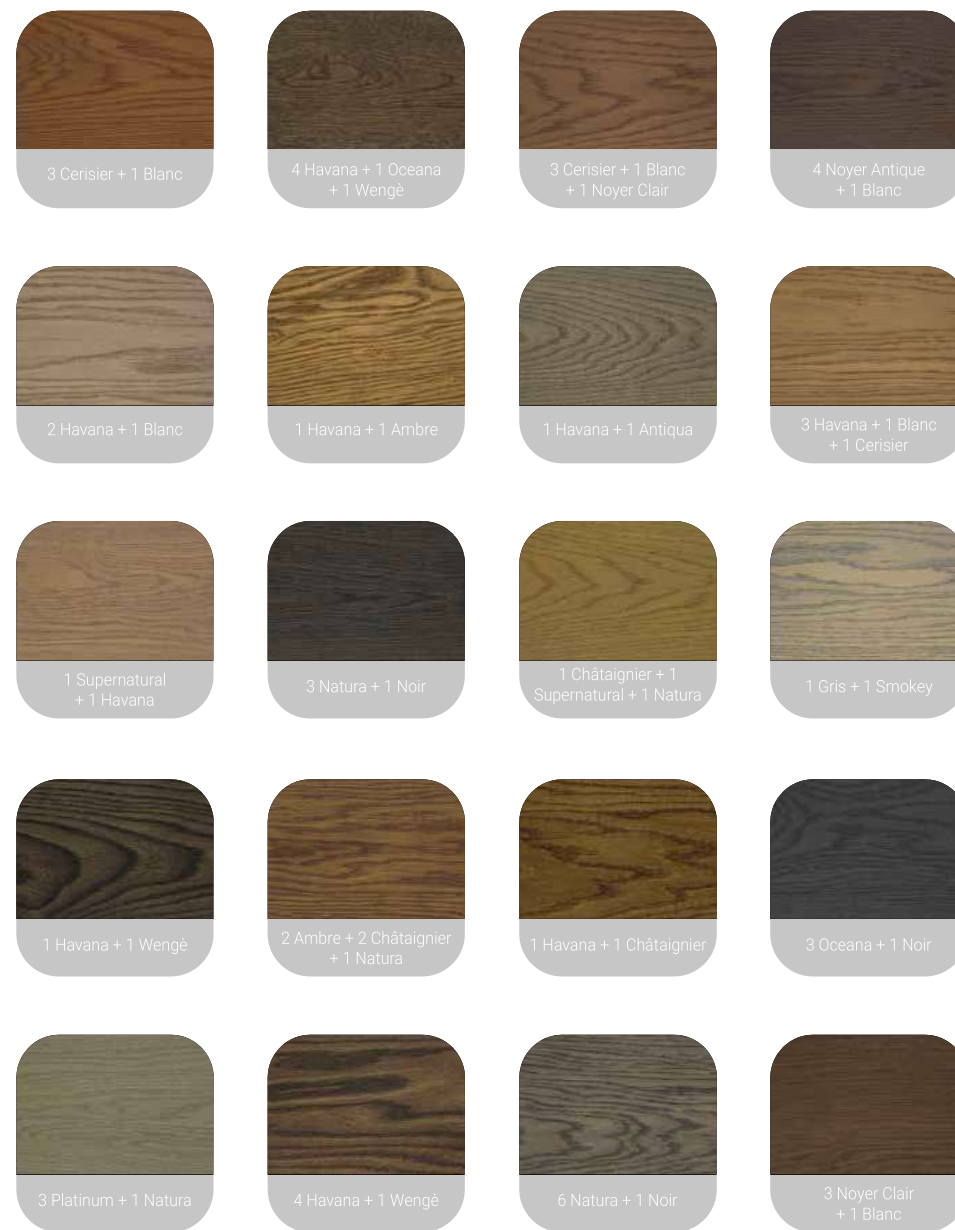

READY TO GO

Bases colorées prêtes à l'emploi

PRO.OIL Huile de protection - COLOR.OIL Oil Huile pigmentée - DECK.OIL GS Huile de protection à haute performance pour usage externe
CERADURA HARDWAX-COLOR Huile-cire pigmentée pour le traitement des parquets

ATTENTION: POUR LA FINITION DES PRODUITS MENTIONNÉS CI-DESSUS SE REPORTER AUX FICHES TECHNIQUES CORRESPONDANTES! Le système Vermeister Chromotherapy se base sur des pigments de très haute qualité qui permettent de donner au bois une coloration tout à fait naturelle et avec une stabilité élevée aux rayons UV.

DO IT YOURSELF

Trouvez la couleur qui correspond à vos exigences

PRO.OIL Huile de protection - COLOR.OIL Oil Huile pigmentée - DECK.OIL GS Huile de protection à haute performance pour usage externe
CERADURA HARDWAX-COLOR Huile-cire pigmentée pour le traitement des parquets